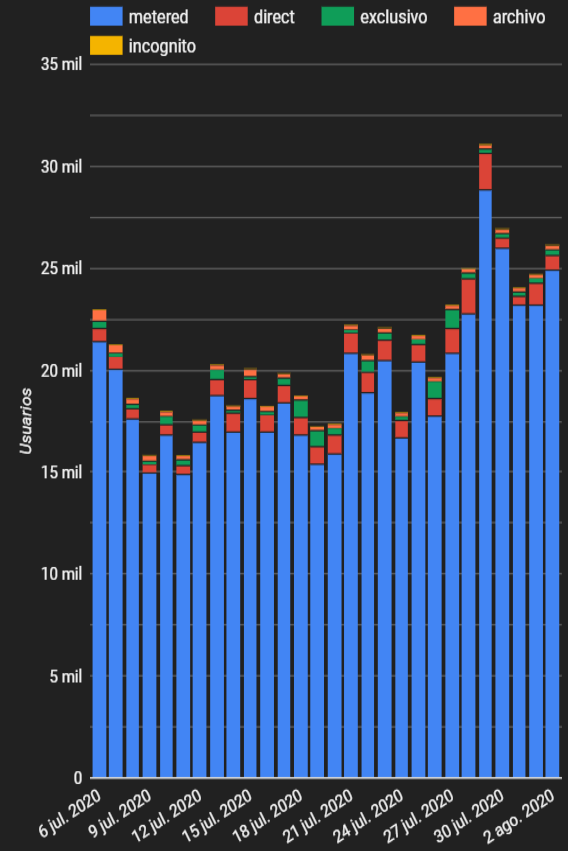

Impacto del "Hotsale" ...

LA GACETA

LA GACETA DIGITAL

Llegadas al muro de suscripción

12:42

1

MANU

ganaste