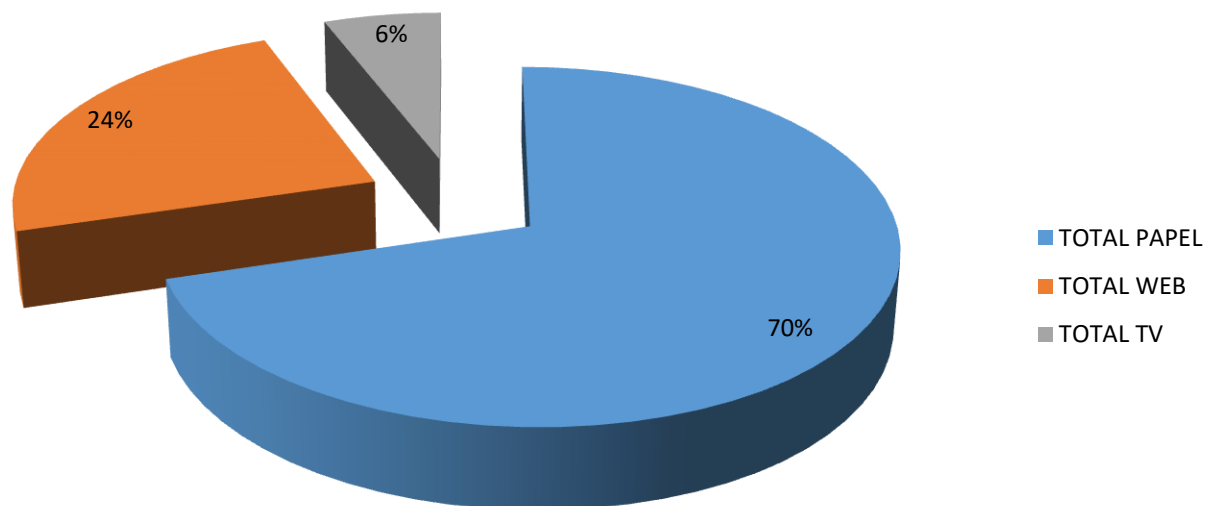

Distribución de ventas