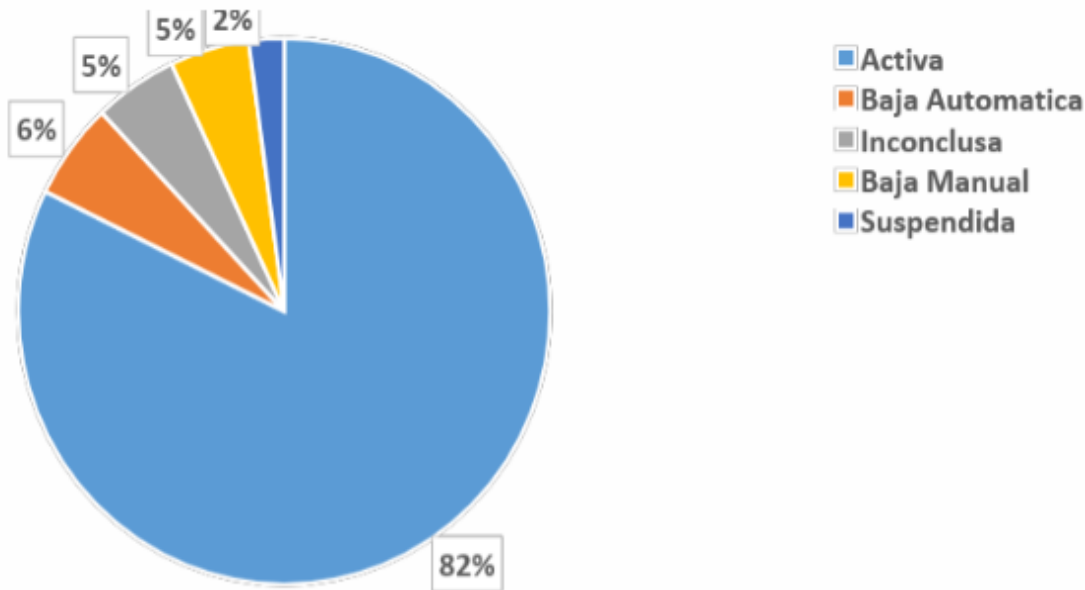

Page 1 of 4

Mostrando 1 - 40 de 135

Buscar

SUSCRIPCIONES DIGITALES

Total Suscripciones activas: 14.130

Churn Rate: 2,3 %

Total Registrados: 360.000

Tasa suscripción sobre registros: 3,6%