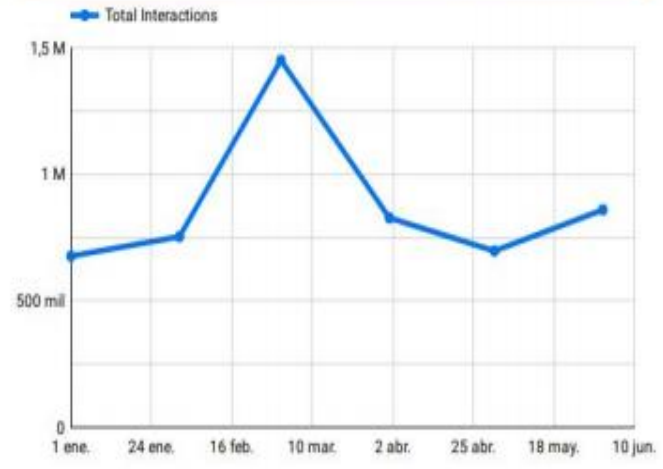

LA GACETA

REDES SOCIALES

Interacciones

Redes sociales (Ene 2020 - Jun 2020)

INSTAGRAM: Total de Interacciones

FACEBOOK: Total de interacciones

Homicidio del párroco: Giannoni pidió la prisión preventiva para Herrera