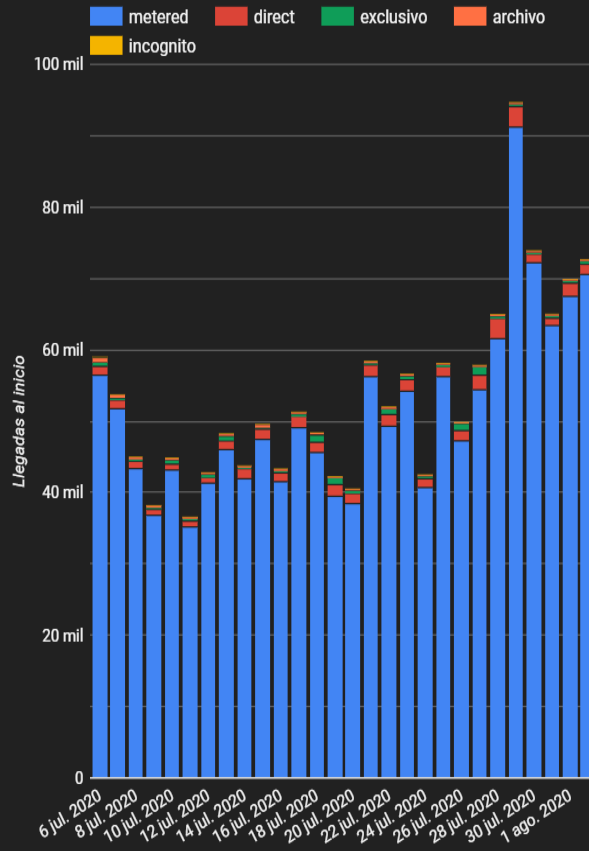

Impacto del "Hotsale" ...

LA GACETA

LA GACETA DIGITAL

Llegadas al muro de suscripción

12:42

1

MANU

ganaste