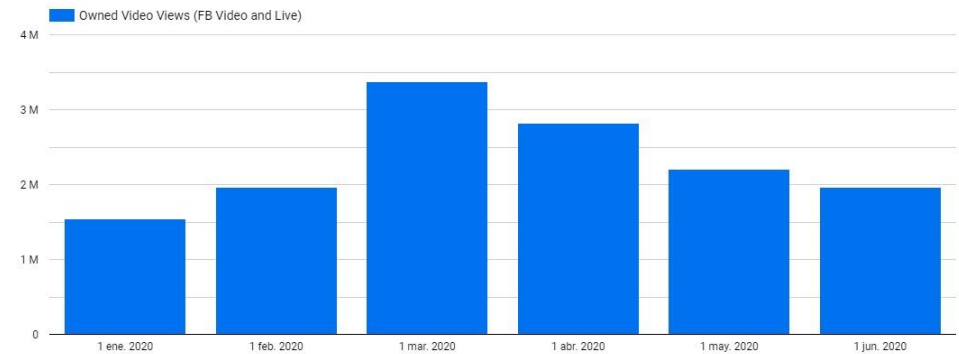

VIVO

SI TENÉS SÍNTOMAS DE COVID-19, CONSULTÁ AL 0800-55!

381 4458 710 T 12° ST 12° | 21:42

En 2018 construimos nuestros propios ESTUDIOS...

LG
PLAY

LA GACETA Play cuenta con dos noticieros diarios, un programa de espectáculos, Deportes y entrevistas especiales. El pasado mes fue premiada por Youtube al superar los 100.000 suscriptores. Los programas se emiten en simultaneo por un canal cedido a LA GACETA por la empresa líder de cable local.

LA GACETA

REPRODUCCIONES TOTALES EN YOUYUBE Y FACEBOOK.

LG PLAY (Ene 2020 - Jun 2020)

Reproducciones de video en Youtube

LG PLAY (Ene 2020 - Jun 2020)

Reproducciones de video en Facebook

10:18

lagacetatucuman 21h

Escuchá en cinco minutos los principales detalles del caso del padre Juárez

Ver más

LA GACETA

LA INVESTIGACIÓN | EL HOMICIDIO DEL SACERDOTE

UN INDICIO FORTUITO. En las fotos de los escenas aparecen las huellas encontradas en la escena del crimen, en la imagen central, el dibujo de la suela de una zapatilla de mismo modelo.