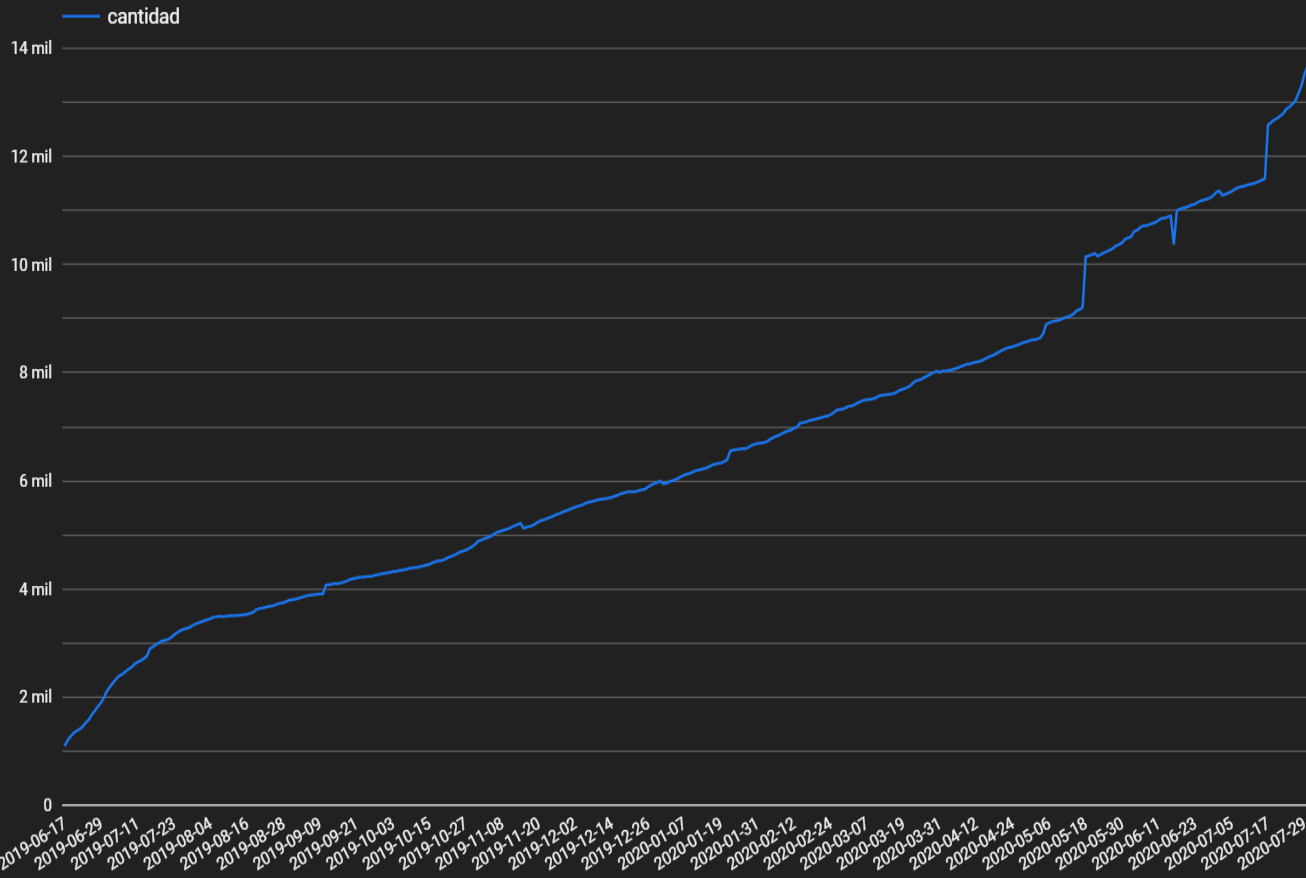

LA GACETA DIGITAL

Evolución de las suscripciones

Fecha de la última actualización: 3/8/2020 10:01:21 | [Política de Privacidad](#)