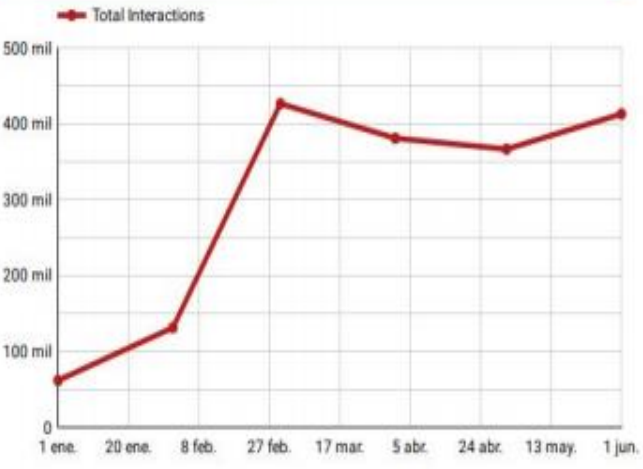

¿NECESITÁS PUBLICAR UN AVISO FUNEBRE? Ahora podés contratarlo desde www.publicar.lagaceta.com.ar

registro filiales, cruzó hacia el sector de la parroquia y de ahí se fue de vuelta. A las 22:41, cuando el coche rojo se cae del pasaje Heredia García, al 2.000...

LA GACETA

REDES SOCIALES

Interacciones

Redes sociales (Ene 2020 - Jun 2020)

INSTAGRAM: Total de Interacciones

FACEBOOK: Total de interacciones

Homicidio del párroco: Giannoni pidió la prisión preventiva para Herrera