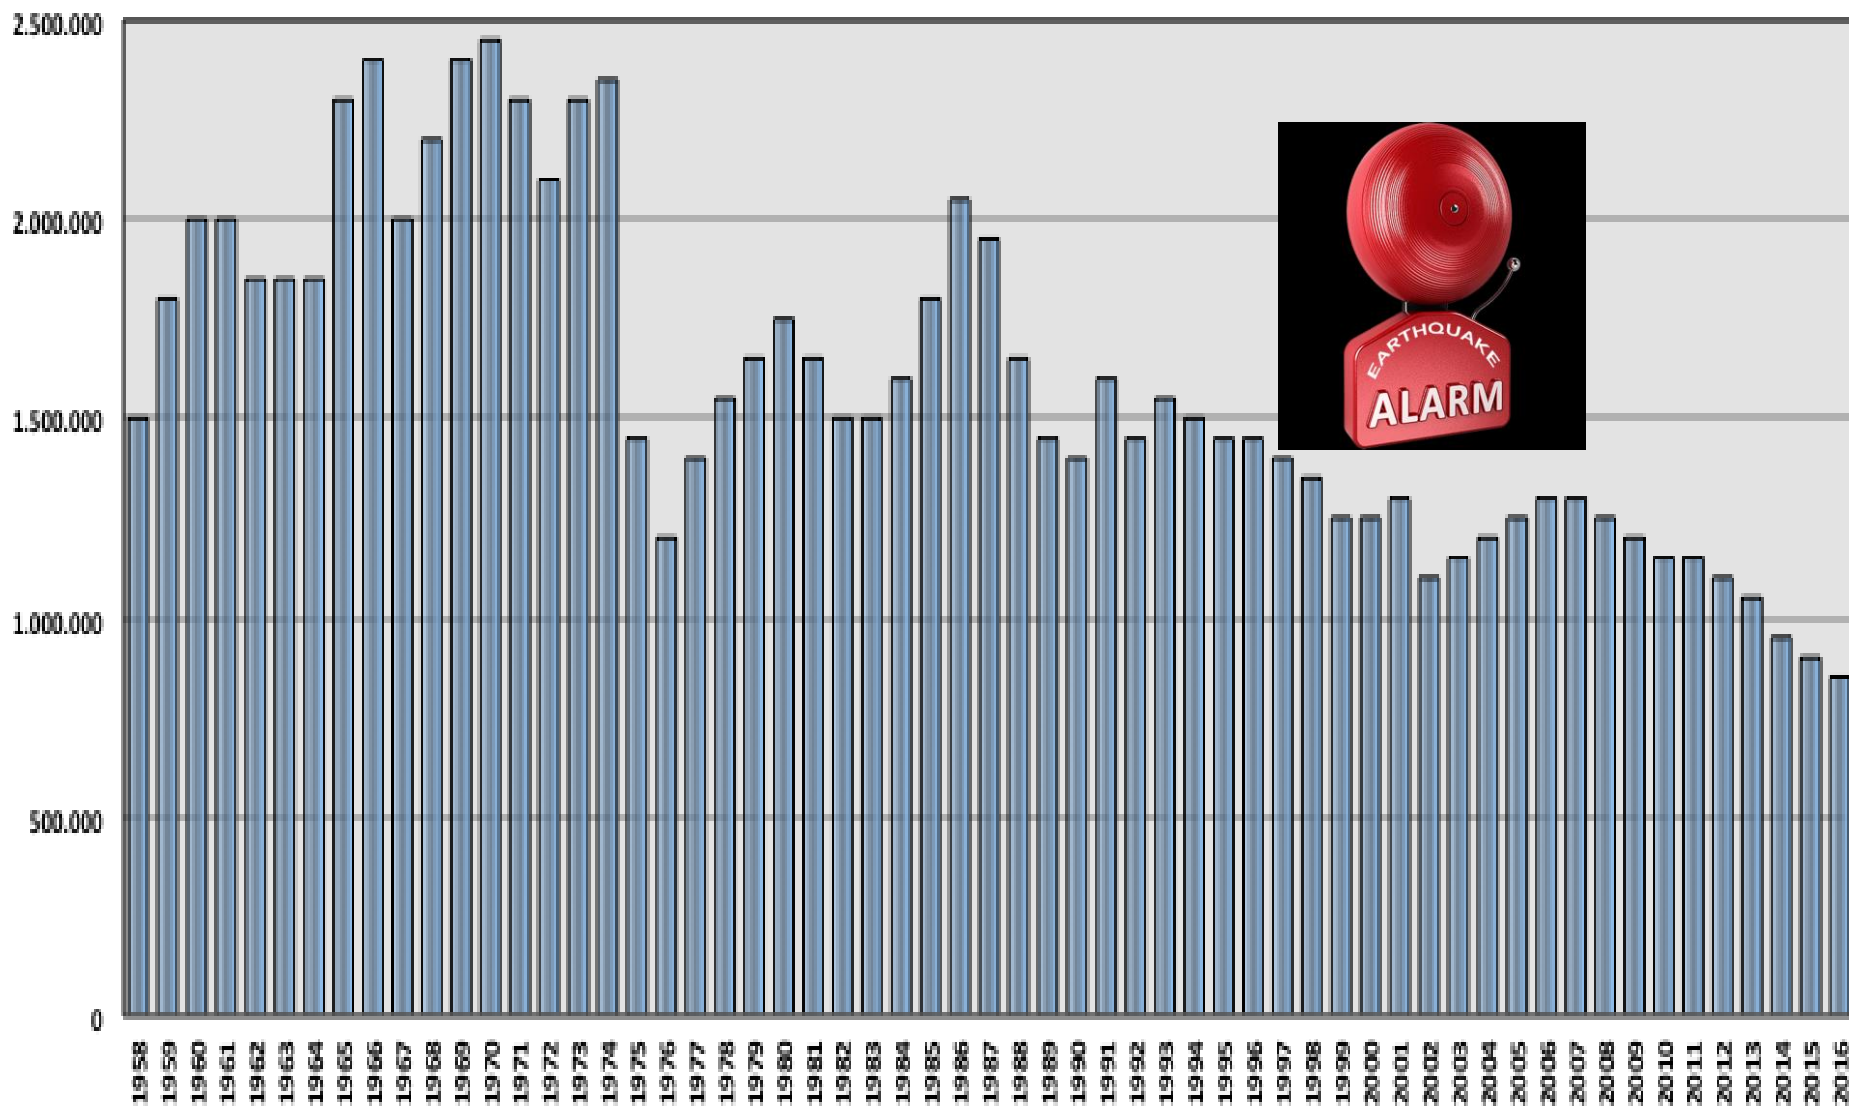

LA GACETA

Circulación neta diaria (cuatro principales y restos de los diarios) en unidades

Medios mas Importantes

Ventas ejemplares anuales en millones

Periodo 2.009-2.019

LA GACETA

Venta de ejemplares anuales en millones