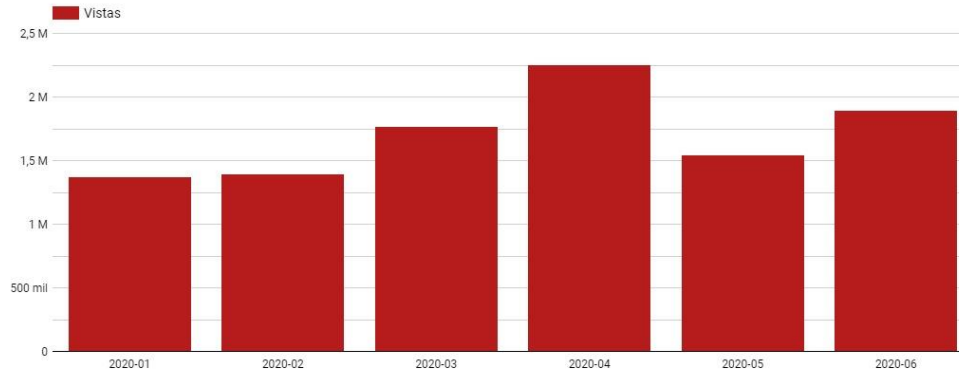

LA GACETA

#SIEMPRE
GANAS!

LA GACETA

- **70.000 socios activos. El esquema de compra es de 2, 3 y hasta 7 días de la semana.**
- **Con un promedio de \$120.000.000 en consumos, los socios realizan unas 80.000 operaciones por mes. Ticket promedio \$1500**
- **Tasa de uso: individual 43% - por familia (domicilio) 75%**
- **Contamos con mas de 400 comercios. Para su ingreso, el comercio abona un fee de ingreso y participan de suplementos especiales pagos.**

LA GACETA

Mi cuenta | Suscribirme

PROGRAMA EN VIVO

PANORAMA TUCUMANO

IG PLAY

EN VIVO

#YoMeQuedoEnCasa

PANORAMA TUCUMANO

VIVO

SI TENÉS SÍNTOMAS DE COVID-19, CONSULTÁ AL 0800-55!

381 4458 710 T 12° ST 12° | 21:42

En 2018 construimos nuestros propios ESTUDIOS...

LG
PLAY

LA GACETA Play cuenta con dos noticieros diarios, un programa de espectáculos, Deportes y entrevistas especiales. El pasado mes fue premiada por Youtube al superar los 100.000 suscriptores. Los programas se emiten en simultaneo por un canal cedido a LA GACETA por la empresa líder de cable local.

LA GACETA

REPRODUCCIONES TOTALES EN YOUYUBE Y FACEBOOK.

LG PLAY (Ene 2020 - Jun 2020)

Reproducciones de video en Youtube

LG PLAY (Ene 2020 - Jun 2020)

Reproducciones de video en Facebook

10:18

lagacetatucuman 21h