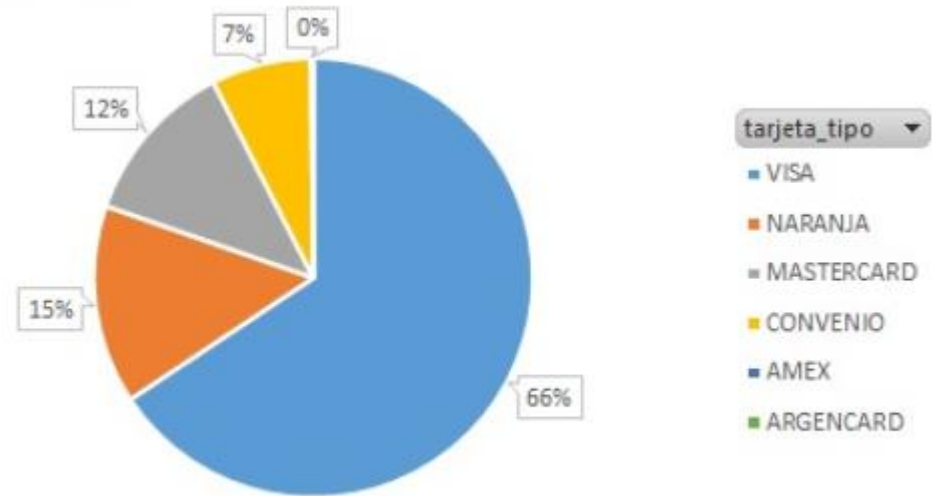

Page 1 of 4

Mostrando 1 - 40 de 135

Buscar

SUSCRIPCIONES DIGITALES

Total Suscripciones activas: 14.130

Churn Rate: 2,3 %

Total Registrados: 360.000

Tasa suscripción sobre registros: 3,6%