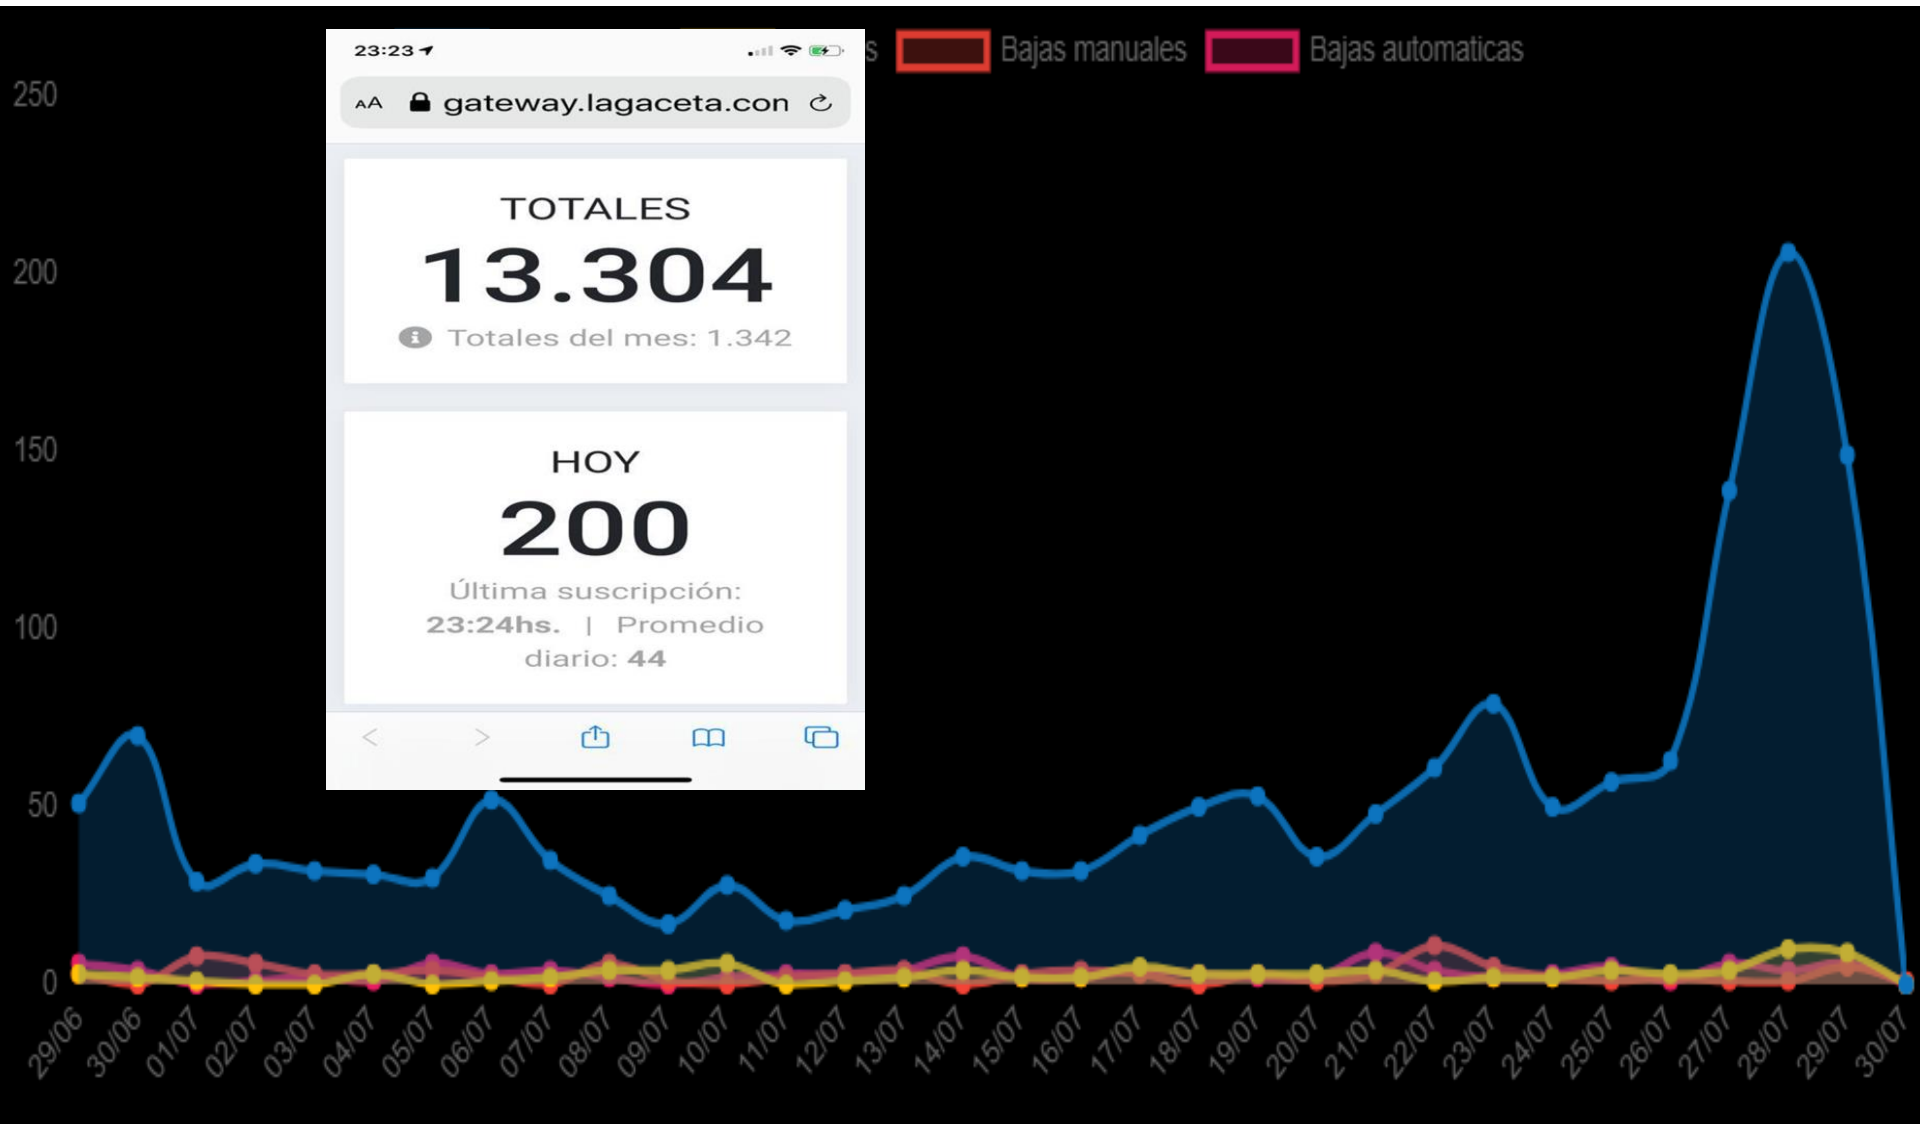

Impacto del "Hotsale" ...

LA GACETA