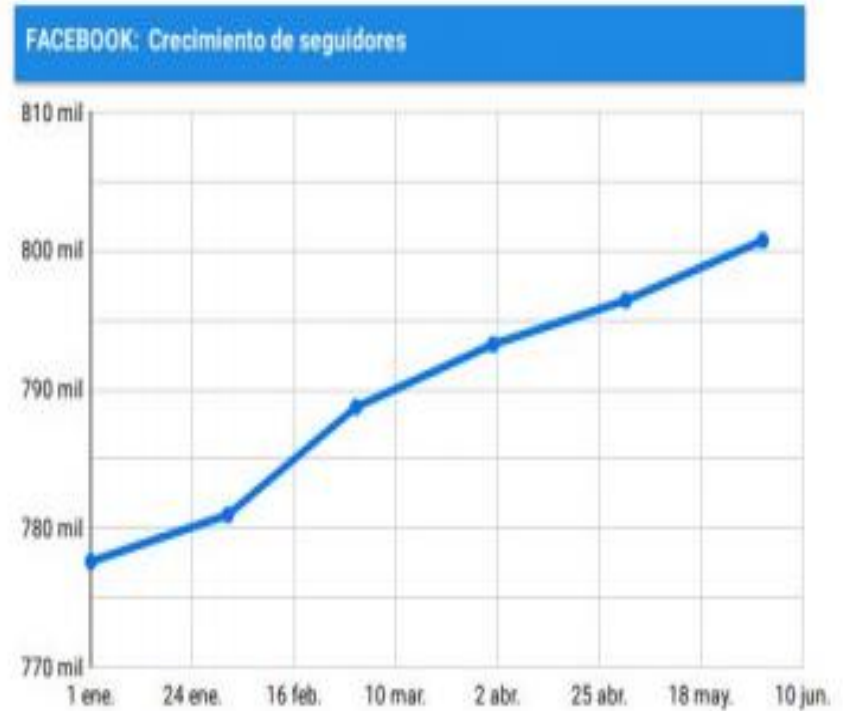

REDES SOCIALES

Crecimiento de seguidores